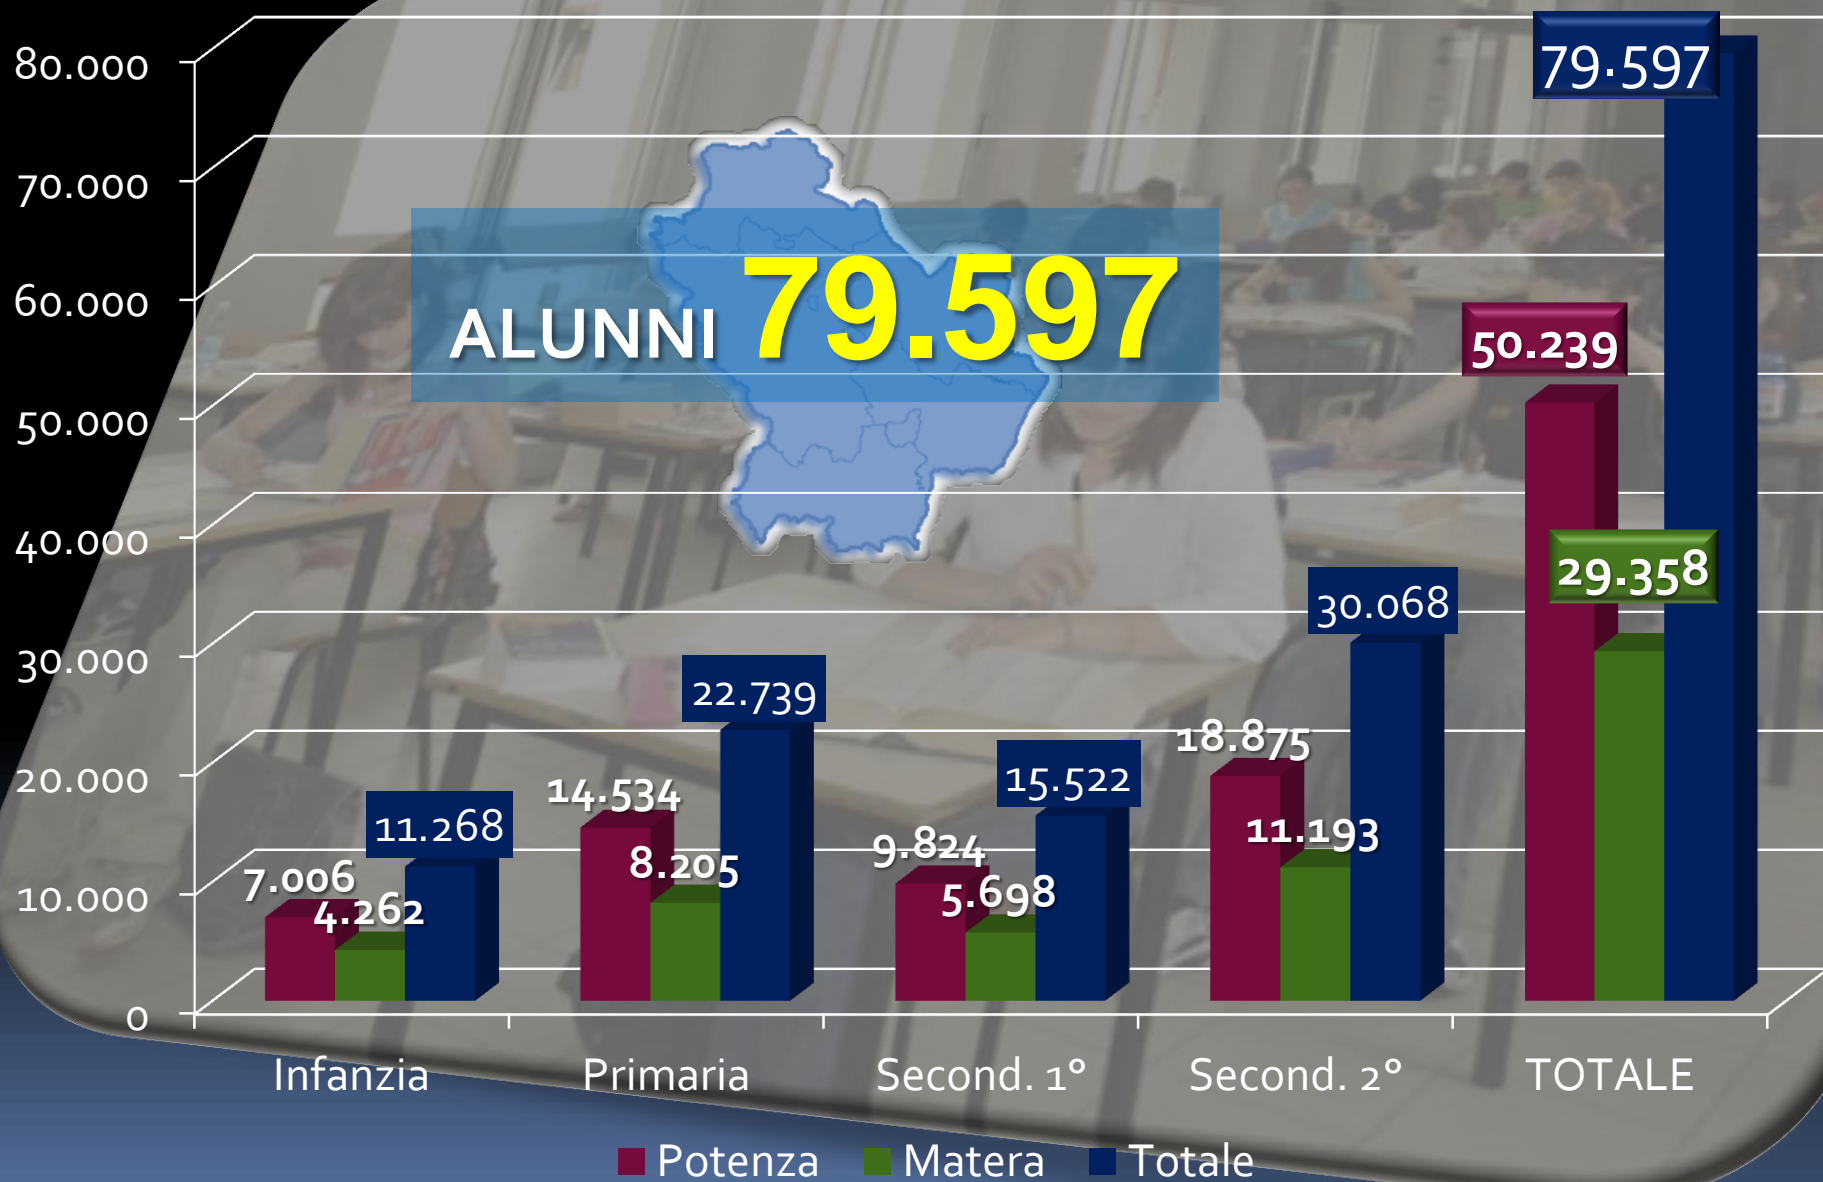

Ministero dell'Istruzione, dell'Università e della Ricerca
Ufficio Scolastico Regionale per la Basilicata

POPOLAZIONE SCOLASTICA

Infanzia, Primaria, Sec. di I° e Sec. di II°

a.s. 2017-18

DIRIGENTE USR
Claudia DATENA

a.s. 2017-18 - ALUNNI

aa.ss. 2016-17/2017-18 – TOT. ALUNNI

POTENZA

a.s. 2017/18 **ALUNNI PZ 50.239**
a.s. 2016/17 **ALUNNI PZ 51.713**
1.474 ALUNNI IN MENO PZ

aa.ss. 2016-17/2017-18 – TOT. ALUNNI MT

a.s. 2017-18 – CLASSI/SEZIONI