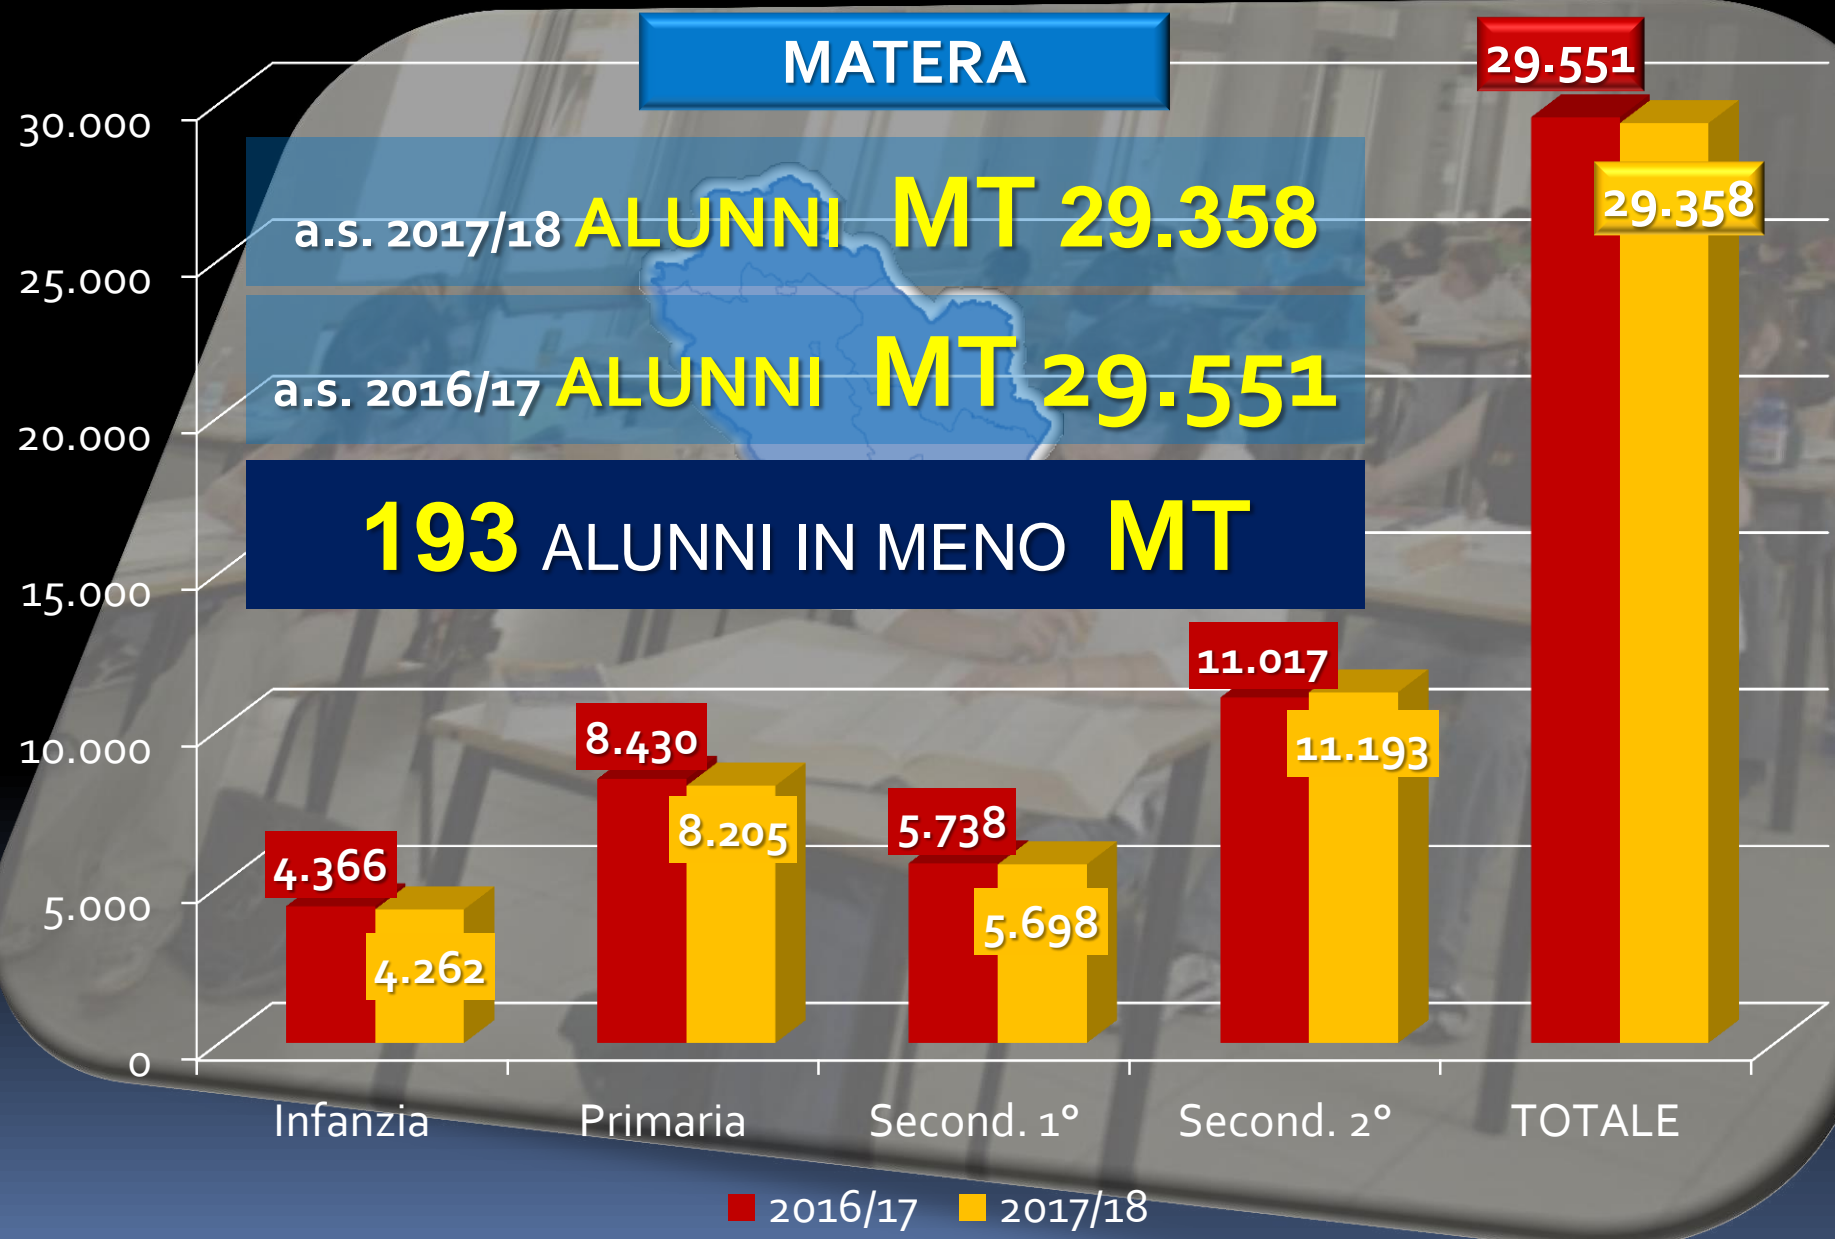

Ministero dell'Istruzione, dell'Università e della Ricerca
Ufficio Scolastico Regionale per la Basilicata

POPOLAZIONE SCOLASTICA

Infanzia, Primaria, Sec. di I° e Sec. di II°

a.s. 2017-18

DIRIGENTE USR
Claudia DATENA

a.s. 2017-18 - ALUNNI

aa.ss. 2016-17/2017-18 – TOT. ALUNNI

POTENZA

a.s. 2017/18 **ALUNNI PZ 50.239**
a.s. 2016/17 **ALUNNI PZ 51.713**
1.474 ALUNNI IN MENO PZ

aa.ss. 2016-17/2017-18 – TOT. ALUNNI MT

a.s. 2017-18 – CLASSI/SEZIONI