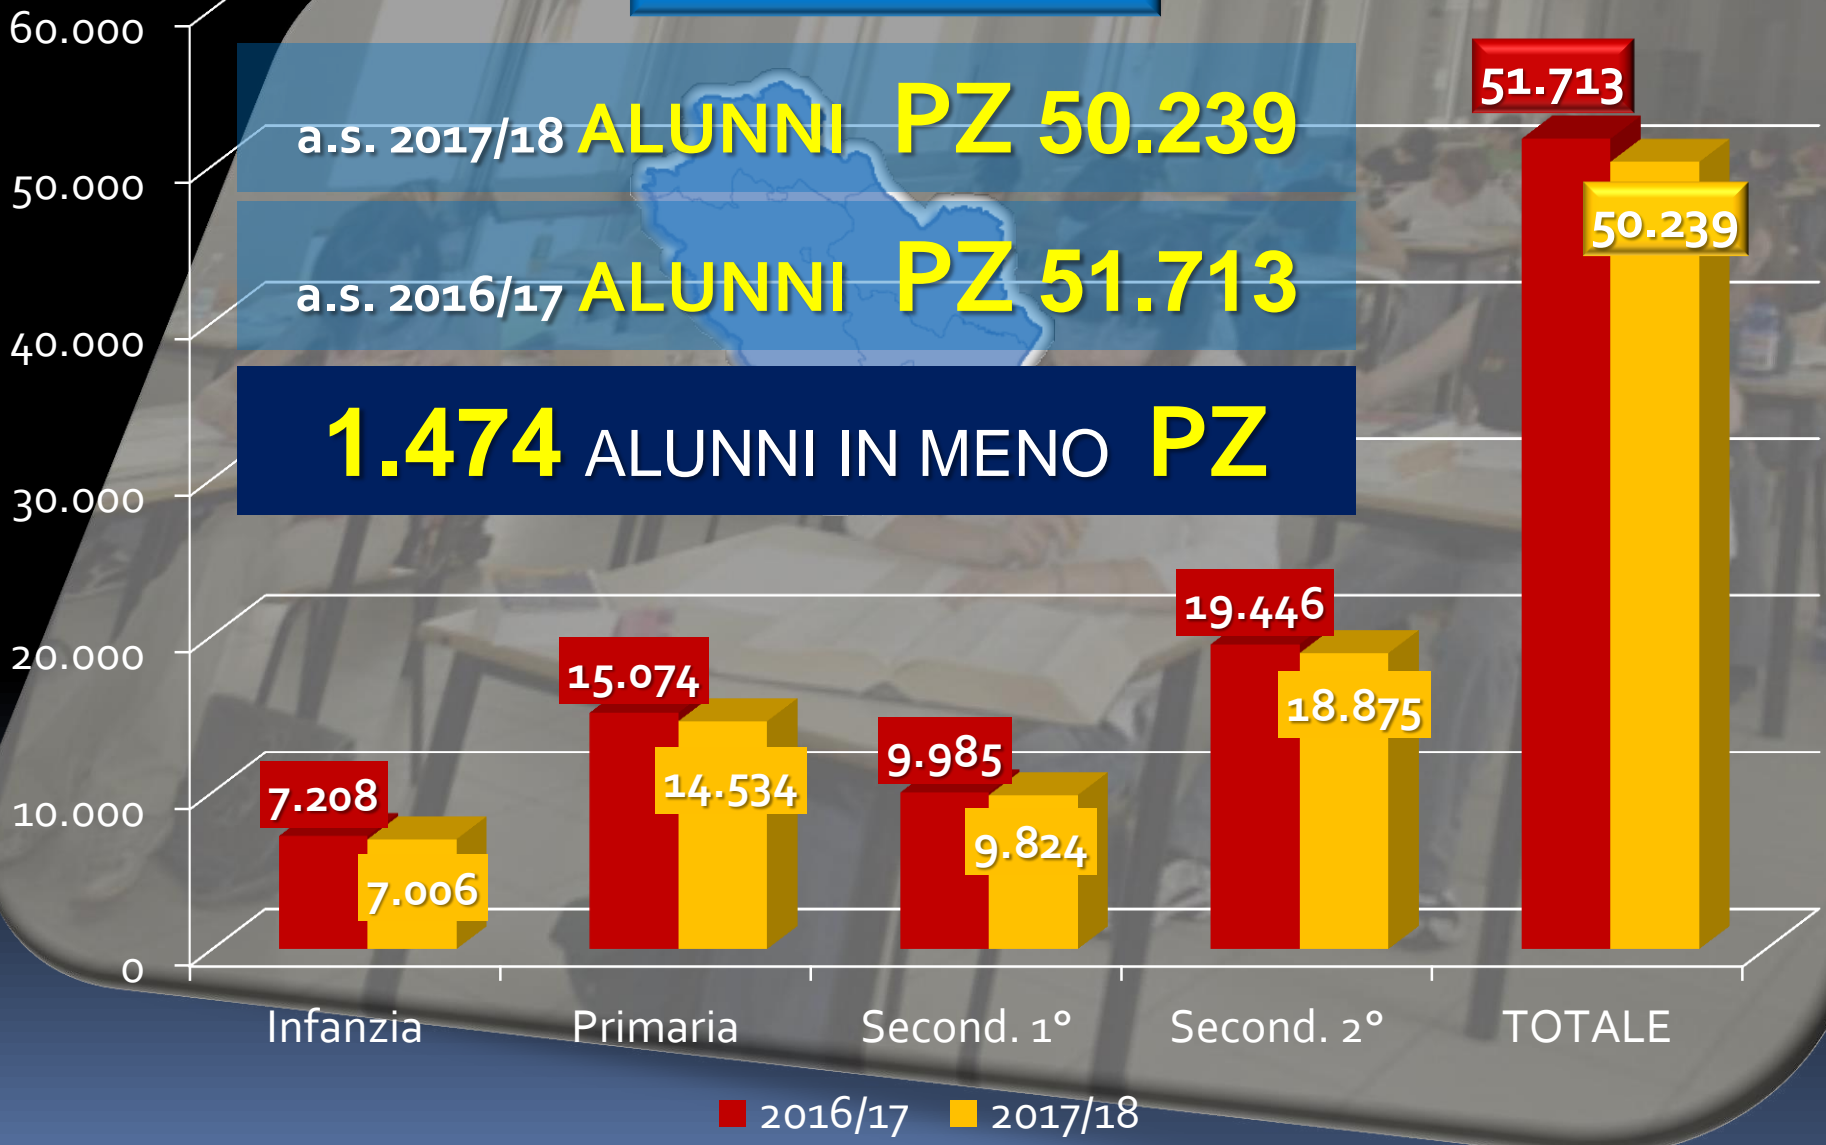

Ministero dell'Istruzione, dell'Università e della Ricerca
Ufficio Scolastico Regionale per la Basilicata

POPOLAZIONE SCOLASTICA

Infanzia, Primaria, Sec. di I° e Sec. di II°

a.s. 2017-18

DIRIGENTE USR
Claudia DATENA

a.s. 2017-18 - ALUNNI

aa.ss. 2016-17/2017-18 – TOT. ALUNNI

POTENZA

a.s. 2017/18 **ALUNNI PZ 50.239**
a.s. 2016/17 **ALUNNI PZ 51.713**
1.474 ALUNNI IN MENO PZ

aa.ss. 2016-17/2017-18 – TOT. ALUNNI MT

a.s. 2017-18 – CLASSI/SEZIONI