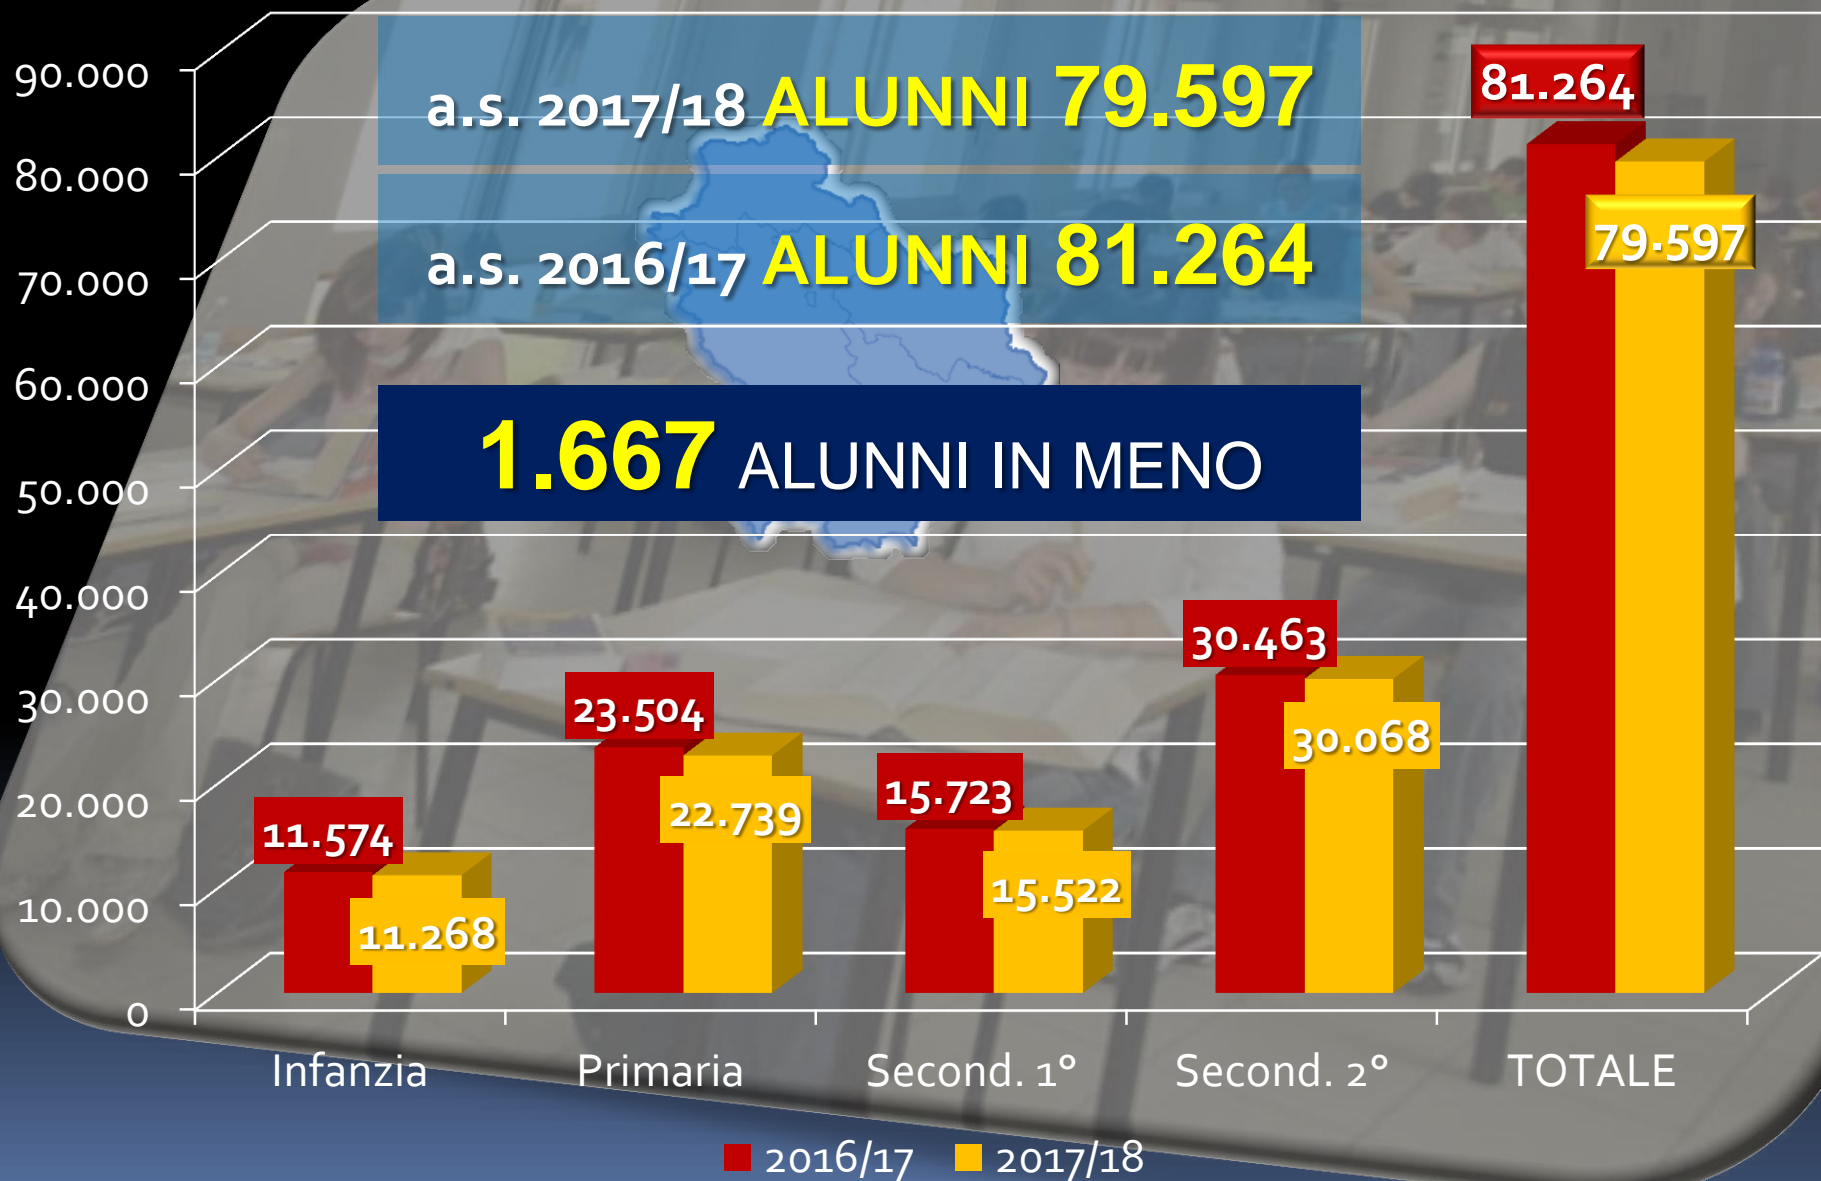

Ministero dell'Istruzione, dell'Università e della Ricerca
Ufficio Scolastico Regionale per la Basilicata

POPOLAZIONE SCOLASTICA

Infanzia, Primaria, Sec. di I° e Sec. di II°

a.s. 2017-18

DIRIGENTE USR
Claudia DATENA

a.s. 2017-18 - ALUNNI

aa.ss. 2016-17/2017-18 – TOT. ALUNNI

POTENZA

a.s. 2017/18 **ALUNNI PZ 50.239**
a.s. 2016/17 **ALUNNI PZ 51.713**
1.474 ALUNNI IN MENO PZ

aa.ss. 2016-17/2017-18 – TOT. ALUNNI MT

a.s. 2017-18 – CLASSI/SEZIONI